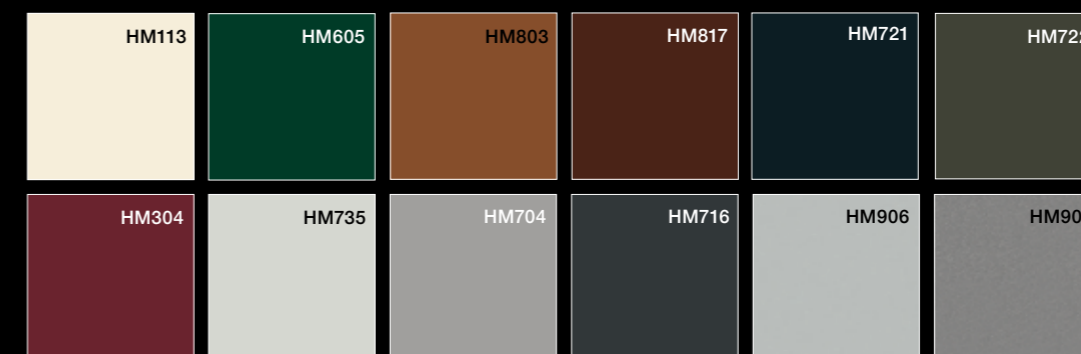

COULEUR

VITRAGES

POIGNÉE EXTÉRIEURE

BÉQUILLE EXTÉRIEURE

BÉQUILLE INTÉRIEURE

PLUS-VALUE DE PROMOTION

Promotions AT 200 et AT 305

Teintes AT 200: intérieur M916, extérieur teintes standard au choix	CHF 248.-
Teintes AT 305: intérieur M916, extérieur teintes standard au choix	CHF 176.-
Gâche électrique avec dispositif d'arrêt ETOA	CHF 72.-
Verrouillage multiple entièrement motorisé EVC-R pour cylindre rond avec pavé numérique ou lecteur d'empreintes digitales	CHF 569.-
Verrouillage multiple automatique/mécanique MV-AM avec pavé numérique ou lecteur d'empreintes digitales	CHF 53.-
Ouverture électromotorisée EE avec pavé numérique ou lecteur d'empreintes digitales	CHF 364.-
Pavé numérique	CHF 339.-
Lecteur d'empreintes digitales	CHF 444.-
Verre de sécurité	sur demande

COLORIS STANDARD

Les coloris et surfaces illustrés peuvent varier de l'original pour des raisons de technique d'impression.

LECTEUR D'EMPREINTES DIGITALES*

PAVÉ NUMÉRIQUE*

*Possible seulement pour MV-AM et EE