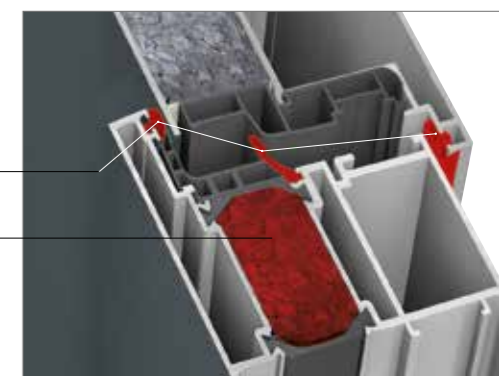

Design intérieur et extérieur avec angles marqués ou profilés

Seuil avec séparation thermique

Profondeur du cadre 80 mm

3 niveaux d'étanchéité

Profil de cadre à 3 chambres et mousse isolante assurant une isolation thermique très élevée

Design intérieur et extérieur profilé

Seuil avec séparation thermique

Profondeur du cadre 80 mm

PRIX DE BASE

Coloris extérieur/intérieur M916; vitrage comme illustré, poignées et béquille; 3 charnières, renfort de châssis côté serrure pour AT 200; VM pour AT 200 promotion (verrouillage multiple); BVM pour AT 305 (goujons de verrouillage multiple); cylindre (profil AZ à verrouillage différencié); collerette de cylindre; préperçage pour montage vissé (3 côtés).